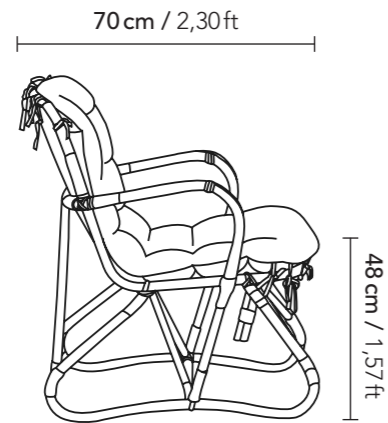

ENSEMBLE DE JARDIN

NORKI
HAUTE DÉCORATION FRANÇAISE

NK

ENSEMBLE DE JARDIN

Par designer inconnu
Suède, Circa 1900

Fauteuils
L 69 × H 80 × P 70 cm,
hauteur d'assise 48 cm

Table
L 101 × H 61 × P 56 cm

Agneau Curly Français Blanc Naturel,
Structure en Bambou et Rotin

GARDEN SET

By unknown designer
Sweden, Circa 1900

Fauteuils
L 2,26 × H 2,62 × D 2,30 ft,
seat height 1,57 ft

Table
L 3,31 × H 2 × D 1,83 ft

Natural White Curly Shearling,
Bamboo and Rattan frame

SIÈGE ET BUREAUX NORKI