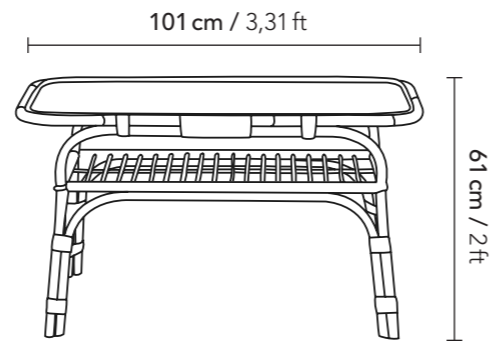

ENSEMBLE DE JARDIN

NORKI
HAUTE DÉCORATION FRANÇAISE

NK

ENSEMBLE DE JARDIN

Par designer inconnu
Suède, Circa 1900

Fauteuils
L 69 × H 80 × P 70 cm,
hauteur d'assise 48 cm

Table
L 101 × H 61 × P 56 cm

Agneau Curly Français Blanc Naturel,
Structure en Bambou et Rotin

GARDEN SET

By unknown designer
Sweden, Circa 1900

Fauteuils
L 2,26 × H 2,62 × D 2,30 ft,
seat height 1,57 ft

Table
L 3,31 × H 2 × D 1,83 ft

Natural White Curly Shearling,
Bamboo and Rattan frame

SIÈGE ET BUREAUX NORKI