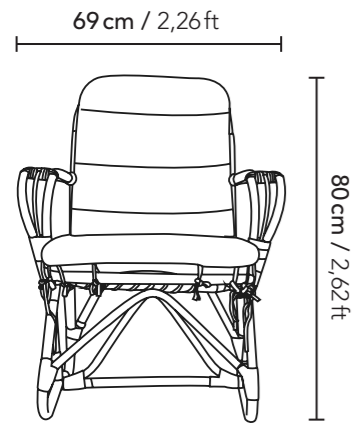

ENSEMBLE DE JARDIN

NORKI
HAUTE DÉCORATION FRANÇAISE

NK

ENSEMBLE DE JARDIN

Par designer inconnu
Suède, Circa 1900

Fauteuils
L 69 × H 80 × P 70 cm,
hauteur d'assise 48 cm

Table
L 101 × H 61 × P 56 cm

Agneau Curly Français Blanc Naturel,
Structure en Bambou et Rotin

GARDEN SET

By unknown designer
Sweden, Circa 1900

Fauteuils
L 2,26 × H 2,62 × D 2,30 ft,
seat height 1,57 ft

Table
L 3,31 × H 2 × D 1,83 ft

Natural White Curly Shearling,
Bamboo and Rattan frame

SIÈGE ET BUREAUX NORKI