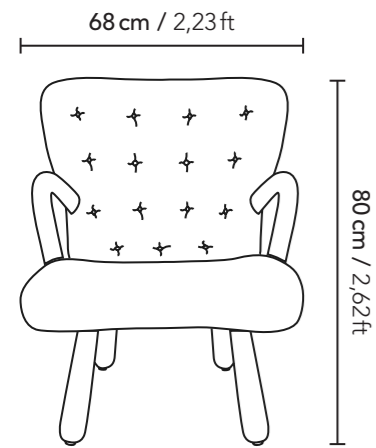

## FAUTEUIL ÅKE

Par **IKEA**  
Suède, Circa 1950

L 68 × H 80 × P 80 cm,  
hauteur d'assise 38 cm

Agneau Curly Doré,  
Pieds et Accoudoirs en Bouleau

## ÅKE ARMCHAIR

By **IKEA**  
Sweden, Circa 1950

L 2,23 × H 2,62 × D 2,62 ft,  
seat height 1,25 ft

Gold Curly Shearling,  
Birch legs and armrests

**SIÈGE ET BUREAUX NORKI**

40 route Écospace  
67120 MOLSHEIM