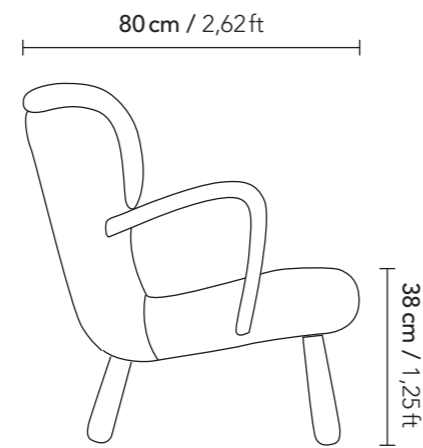

## FAUTEUIL ÅKE

Par **IKEA**  
Suède, Circa 1950

L 68 × H 80 × P 80 cm,  
hauteur d'assise 38 cm

Agneau Curly Doré,  
Pieds et Accoudoirs en Bouleau

## ÅKE ARMCHAIR

By **IKEA**  
Sweden, Circa 1950

L 2,23 × H 2,62 × D 2,62 ft,  
seat height 1,25 ft

Gold Curly Shearling,  
Birch legs and armrests

**SIÈGE ET BUREAUX NORKI**

40 route Écospace  
67120 MOLSHEIM