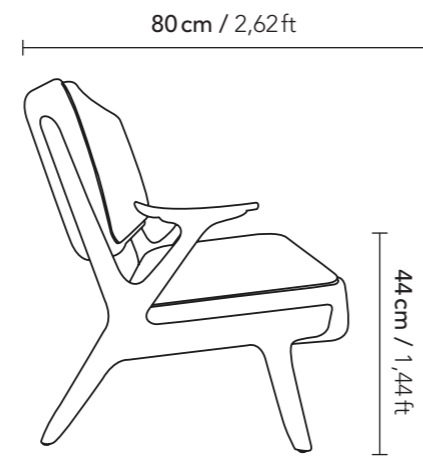

BANQUETTE SUÉDOISE

NORKI
HAUTE DÉCORATION FRANÇAISE

NK

BANQUETTE SUÉDOISE

Par Svegards Markaryd
Suède, Circa 1960

L 135 × H 85 × P 80 cm,
hauteur d'assise 44 cm

Agneau Curly Australien Avoine,
Pieds en Hêtre

SWEDISH SOFA

By Svegards Markaryd
Sweden, Circa 1960

L 4,42 × H 2,78 × D 2,62 ft,
seat height 1,44 ft

Australian Oatmeal Curly Shearling,
Beech legs

SIÈGE ET BUREAUX NORKI

40 route Écospace
67120 MOLSHEIM

SHOWROOM NORKI GALLERY