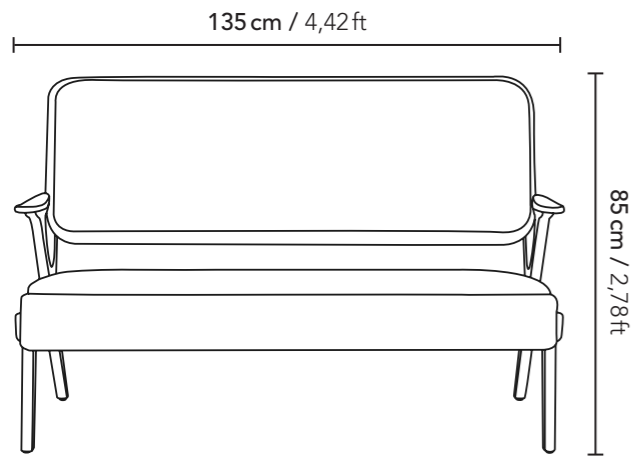

BANQUETTE SUÉDOISE

NORKI
HAUTE DÉCORATION FRANÇAISE

NK

BANQUETTE SUÉDOISE

Par Svegards Markaryd
Suède, Circa 1960

L 135 × H 85 × P 80 cm,
hauteur d'assise 44 cm

Agneau Curly Australien Avoine,
Pieds en Hêtre

SWEDISH SOFA

By Svegards Markaryd
Sweden, Circa 1960

L 4,42 × H 2,78 × D 2,62 ft,
seat height 1,44 ft

Australian Oatmeal Curly Shearling,
Beech legs

SIÈGE ET BUREAUX NORKI

40 route Écospace
67120 MOLSHEIM

SHOWROOM NORKI GALLERY